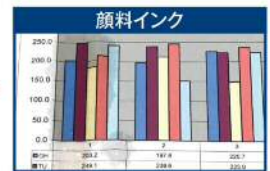

コストの増大を抑えられる
プリント単価

モノクロ **0.60** 円^{*4} カラー **2.97** 円^{*4}

≫ 写真やイラストをキレイに印刷したい

写真もキレイにプリント
販促物の印刷用途に

モノクロ 最高 **1,200×1,200dpi**^{*5}

カラー 最高 **2,400×1,200dpi**^{*5}

≫ プリンターとFAXをまとめたい

出力機器を集約し、
スペースの有効利用や
消耗品管理の手間を削減

≫ 会議資料作成の手間を削減したい

最大50枚のステイプル留めで
会議資料作成の手間を削減^{*6}

安心の
長期保証

5年間の 長期無償保証!

コストを抑えた運用が可能

修理費用	
メンテナンス品費用	
消耗品費用	消耗品費用
本体費用	本体費用
従来	P77960dns

※無償保証期間は購入後5年間またはエンジンサイクル表示300万ページのどちらかが早期到達するまでとなります。エンジンサイクル表示は本体レポート内のプリンター設定ページに記載されます。
※有償での保証延長は1年間が最大です。部品在庫状況により保証延長に対応できない場合があります。

その他役立つ
機能搭載

働く人にも環境にも配慮!

● 速乾性・耐水性に優れた顔料インクを採用

にじみに
くい^{*7}

● 高い省エネ性能 (TEC値 0.6kW時/週)^{*8}

● トレイ仕様の種類が豊富

● スマートフォンやタブレットからのダイレクトプリントに対応^{*1}

● 静音&コンパクト設計