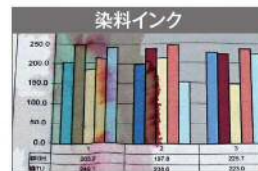

コストの増大を抑えられる
プリント単価

モノクロ **0.60** 円^{*4} カラー **2.97** 円^{*4}

≫ 写真やイラストをキレイに印刷したい

写真もキレイにプリント
販促物の印刷用途に

モノクロ 最高 **1,200×1,200dpi**^{*5}

カラー 最高 **2,400×1,200dpi**^{*5}

≫ プリンターとFAXをまとめたい

出力機器を集約し、
スペースの有効利用や
消耗品管理の手間を削減

≫ 会議資料作成の手間を削減したい

最大50枚のステイプル留めで
会議資料作成の手間を削減^{*6}

安心の
長期保証

5年間の 長期無償保証!

コストを抑えた運用が可能

修理費用	
メンテナンス品費用	
消耗品費用	消耗品費用
本体費用	本体費用
従来	P77960dns

※無償保証期間は購入後5年間またはエンジンサイクル表示300万ページのどちらかが早期到達するまでとなります。エンジンサイクル表示は本体レポート内のプリンター設定ページに記載されます。
※有償での保証延長は1年間が最大です。部品在庫状況により保証延長に対応できない場合があります。

その他役立つ
機能搭載

働く人にも環境にも配慮!

● 速乾性・耐水性に優れた顔料インクを採用

にじみに
くい^{*7}

● 高い省エネ性能 (TEC値 0.6kW時/週)^{*8}

● トレイ仕様の種類が豊富

● スマートフォンやタブレットからのダイレクトプリントに対応^{*1}

● 静音&コンパクト設計